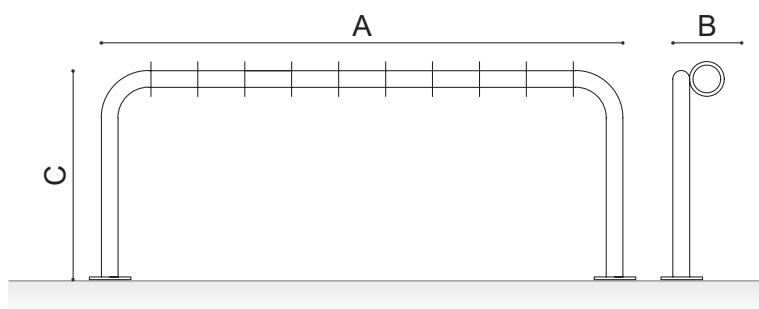

APARCAPATINETES

PATIN / E-PATIN

Aparcapatinetes modelo Patin / E-Patin en acero zincado o acero inoxidable AISI 304 de formas redondeadas que permiten aparcar los scooters o patinetes manuales y eléctricos (mayor espacio para los patines).

Parking modular para estacionar hasta 12 patinetes. Ideal para optimizar el espacio que permite atar el patinete mediante una cadena / pitón.

Ref. APPATINI2.0P

MEDIDAS:

A	B	C	
1000	200	600	6
1500	200	600	9
1900	200	600	12

A	B	C	
1000	230	600	4
1500	230	600	7
1900	230	600	10

Otros acabados, medidas y colores a consultar.

ACABADOS ESTÁNDAR PARA PATINETES MANUALES:

- Zincado de \varnothing 48 mm. para empotrar:
 - 6 patinetes Ref. APPATING1.0
 - 9 patinetes Ref. APPATING1.5
 - 12 patinetes Ref. APPATING2.0
- Zincado de \varnothing 48 mm. con placa:
 - 6 patinetes Ref. APPATING1.0P
 - 9 patinetes Ref. APPATING1.5P
 - 12 patinetes Ref. APPATING2.0P
- Inoxidable AISI 304 de \varnothing 50,8 mm. para empotrar:
 - 6 patinetes Ref. APPATINI1.0
 - 9 patinetes Ref. APPATINI1.5
 - 12 patinetes Ref. APPATINI2.0
- Inoxidable AISI 304 de \varnothing 50,8 mm. con placa:
 - 6 patinetes Ref. APPATINI1.0P
 - 9 patinetes Ref. APPATINI1.5P
 - 12 patinetes Ref. APPATINI2.0P