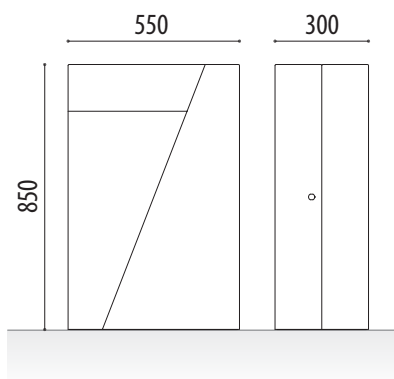

PAPELERA URBANA

LIVRE

ADO
design

Ref. PLIVREC01

MEDIDAS:

Anchura: 300 mm.
Altura vista / total: 850 mm.
Longitud: 550 mm.
Capacidad: 115 litros.

Papelera urbana modelo Livre de diseño, construida con chapa de acero corten o hierro galvanizado de gran resistencia y robustez de forma rectangular. Incluye activación corten por el exterior.

Sistema de apertura-cierre lateral mediante llave triangular.

Fijación al suelo para atornillar mediante tacos metálicos.

ACABADOS ESTÁNDAR:

Acero corten..... Ref. PLIVREC01
Gris Ref. PLIVREG01

OPCIONAL:

- Fabricación en hierro lacado o en acero inoxidable.
- Acabado Bricat (barnizado catalizado exterior).
- Otras medidas a consultar.