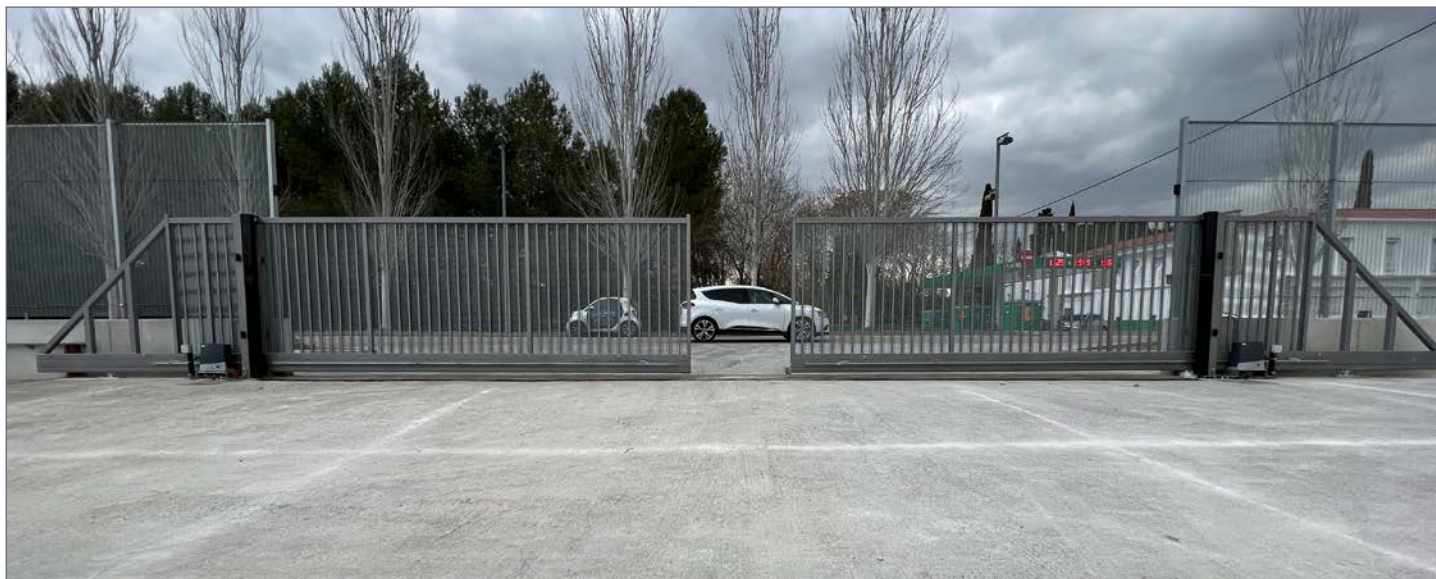

PUERTAS CORREDERAS INDUSTRIALES

Puerta corredera autoportante de grandes dimensiones (sistema de apertura de la puerta sin rail inferior).