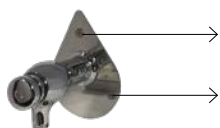

FUENTE URBANA NEVADA

Material reciclado

Posibilidad de registro frontal en acero inoxidable con logo identificativo.

Fuente para perros Nevada fabricada en polímero termoplástico reciclado. Grifo superior de acero cromado para llenado de bebedero con sistema pulsador incluido. Material con tratamiento UV 100% reciclable que requiere poco mantenimiento. Gran resistencia a los impactos, al desgaste y a las inclemencias meteorológicas.

Bebedero en acero inoxidable para el uso de animales, con agujero en la parte central para evitar el agua estancada y con palanca lateral para inclinar el bebedero para su posterior vaciado.

Ventajas:

- Tornillos de seguridad antivandálicos para impedir robos de los accesorios de la fuente (grifo, placa sujeción grifo...).

Tornillos de seguridad antivandálicos

- No están pintadas. No se oxidan. Requiere poco mantenimiento.
- Flexibilidad limitada.
- Grifo y placa de fijación de grifo intercambiables con otros de nuestros modelos de fuentes.
- Placa para fijación a suelo mediante tacos metálicos.

Tornillos de seguridad antivandálicos.

FUENTE URBANA NEVADA

MEDIDAS:

Anchura: 145x145 mm.

Altura vista / total: 995 mm.

Placa inferior: 210x210 mm.

ACABADOS ESTÁNDAR:

Color negro..... Ref. FNEVADA01