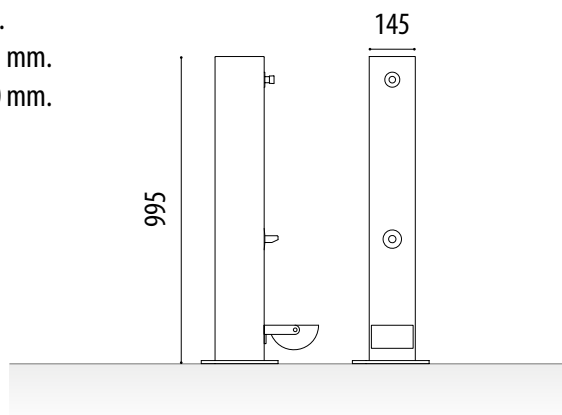

Tornillos de seguridad antivandálicos.

FUENTE URBANA NEVADA

MEDIDAS:

Anchura: 145x145 mm.

Altura vista / total: 995 mm.

Placa inferior: 210x210 mm.

ACABADOS ESTÁNDAR:

Color negro..... Ref. FNEVADA01

REJILLA (OPCIONAL):

Conjunto formado por dos piezas de plástico, un canal y sobre ella situamos una reja plástica.

REF. RFP01

NO INCLUYE:

- Rejilla de desagüe.
- Tacos de anclaje.

ADO, SA. se reserva el derecho a modificar las especificaciones de los productos sin previo aviso.