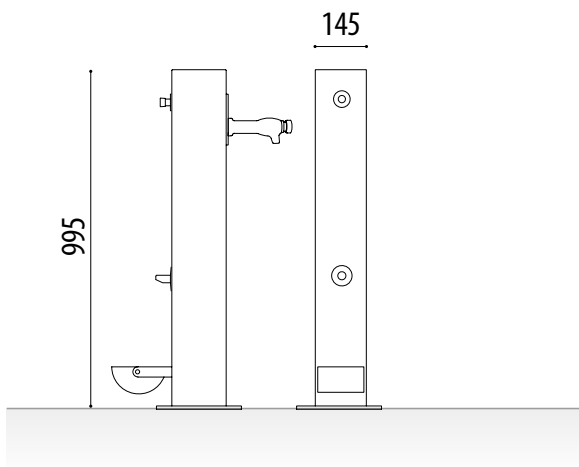

Tornillos de seguridad antivandálicos.

- Personalización con logo o escudo del ayuntamiento.

FUENTE URBANA

PUG

MEDIDAS:

Anchura: 145x145 mm.

Altura vista / total: 995 mm.

Placa inferior: 210x210 mm.