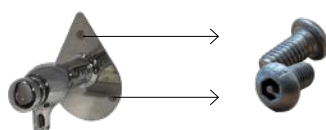

FUENTE URBANA VERNAL

Fuente de plástico para perros Vernal fabricada en polímero termoplástico reciclado y placa de sujeción del grifo en acero inoxidable. Material con tratamiento UV 100% reciclable que requiere poco mantenimiento. Gran resistencia a los impactos, al desgaste y a las inclemencias meteorológicas.

Grifo de acero cromado para llenado de bebedero con sistema pulsador incluido.

Bebedero en acero inoxidable para el uso de animales, con agujero en la parte central para evitar el agua estancada y con palanca lateral para inclinar el bebedero para su posterior vaciado.

Ventajas:

- Tornillos de seguridad antivandálicos para impedir robos de los accesorios de la fuente (grifo, placa sujeción grifo...).

Tornillos de seguridad antivandálicos

- No están pintadas. No se oxidan. Requiere poco mantenimiento.
- Flexibilidad limitada.
- Grifo y placa de fijación de grifo intercambiables con otros de nuestros modelos de fuentes.
- Placa para fijación a suelo mediante tacos metálicos.