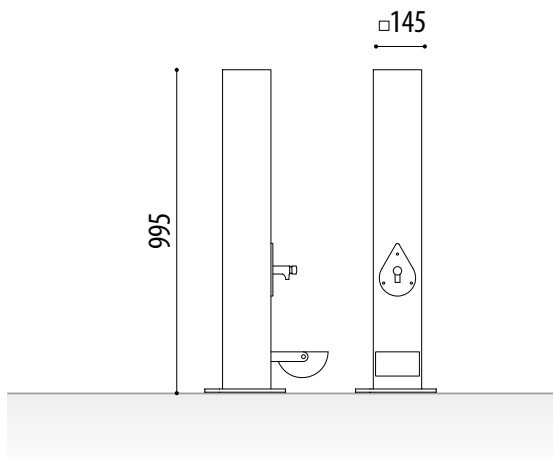

Tornillos de seguridad antivandálicos.

- Personalización con logo o escudo del ayuntamiento.

FUENTE URBANA VERNAL

MEDIDAS:

Anchura: 145x145 mm.

Altura vista / total: 995 mm.

Placa inferior: 210x210 mm.

ACABADOS ESTÁNDAR:

Color negro..... Ref. FVERNAL01

REJILLA (OPCIONAL):

Conjunto formado por dos piezas de plástico, un canal y sobre ella situamos una reja plástica.

REF. RFP01

NO INCLUYE:

- Rejilla de desagüe.
- Tacos de anclaje.