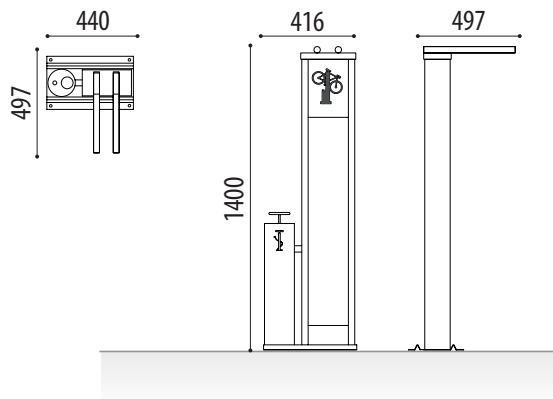

MEDIDAS:

Anchura: 304 mm.

Profundidad: 497 mm.

Altura: 1400 mm.

ESTACIÓN REPARA BICICLETAS KEEPER CON BOMBA

Ref. **KEEPERG03**

Estación de mantenimiento de bicicletas Keeper. Sujeción de bicicleta mediante tubos redondos que permiten una correcta manipulación de la bicicleta, parte interior para alojamiento de herramientas, sujeta mediante cable de acero galvanizado.

- Puerta cierre con moneda.
Ref. **SUPPKEEPERM**
- Puerta cierre con imán.
Ref. **SUPPKEEPER**

MEDIDAS:

Anchura: 416 mm.

Profundidad: 517 mm.

Altura: 1400 mm.

ADO, SA. se reserva el derecho a modificar las especificaciones de los productos sin previo aviso.