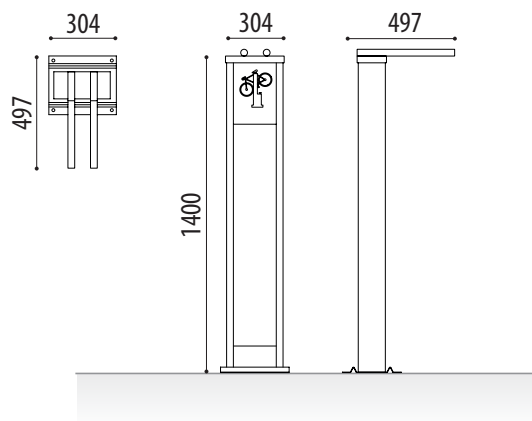

MEDIDAS:

Anchura: 304 mm.

Profundidad: 497 mm.

Altura: 1400 mm.

ESTACIÓN REPARA BICICLETAS KEEPER CON BOMBA

Ref. **KEEPERG03**

Estación de mantenimiento de bicicletas Keeper. Sujeción de bicicleta mediante tubos redondos que permiten una correcta manipulación de la bicicleta, parte interior para alojamiento de herramientas, sujeta mediante cable de acero galvanizado.

- Puerta cierre con moneda.
Ref. **SUPPKEEPERM**
- Puerta cierre con imán.
Ref. **SUPPKEEPER**

MEDIDAS:

Anchura: 416 mm.

Profundidad: 517 mm.

Altura: 1400 mm.

ADO, SA. se reserva el derecho a modificar las especificaciones de los productos sin previo aviso.